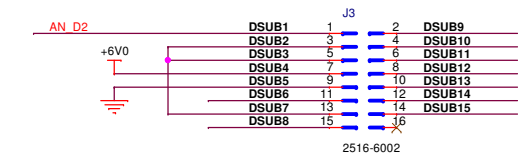

Abb. 30 AS-Sonde an + 6 V

**GSI**  
One Wire ADC

Gesellschaft für Schwerionenforschung mbH  
Planckstrasse 1  
D-64291 Darmstadt  
GERMANY  
www.gsi.de

Design: K:\GSI\JOB\HADCON\IOWADC1\IOWADC1.DSN	Size: A3	Page: 1 / 1
Modified: Tuesday, July 19, 2011	Designer: M. Traxler	Layouuter: S.Voltz