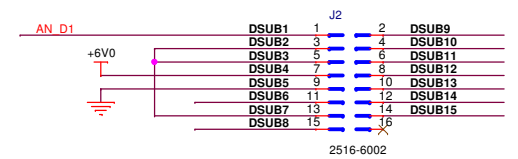

Abb. 30 AS-Sonde an + 6 V

**GSI**  
One Wire ADC

Gesellschaft für Schwerionenforschung mbH  
Planckstrasse 1  
D-64291 Darmstadt  
GERMANY  
www.gsi.de

Design: K:\GSI\JOB\HADCON\IOWADC1\IOWADC1.DSN	Size: A3	Page: 1 / 1
Modified: Tuesday, July 19, 2011	Designer: M. Traxler	Layouuter: S.Voltz