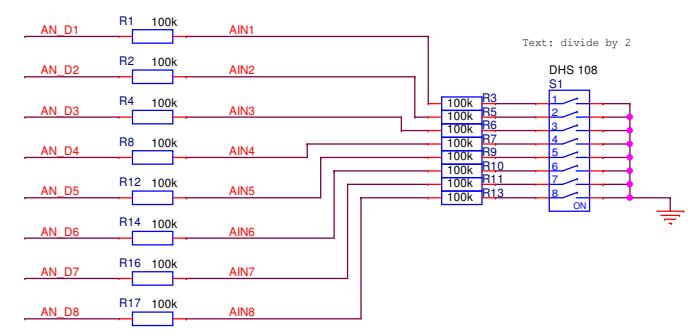

Abb. 30 AS-Sonde an + 6 V

**GSI**  
One Wire ADC

Gesellschaft für Schwerionenforschung mbH  
Planckstrasse 1  
D-64291 Darmstadt  
GERMANY  
www.gsi.de

Design: K:\GSI\JOB\HADCON\IOWADC1\IOWADC1.DSN	Size: A3	Page: 1 / 1
Modified: Tuesday, July 19, 2011	Designer: M. Traxler	Layouuter: S.Voltz