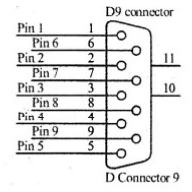

Cable connections

Pino 4 flowmeter ligado a massa, sem este perde a referencia Pino 8 ligado a massa no sistema de gas com a bomba

Title		
Connections Board		
Size	Number	Revision
B		
Date:	05-06-2014	Sheet of
File:	D:\dados\Sheet2_SchDoc	Drawn By: