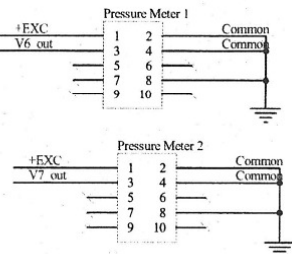

Cable connections

Pino 4 flowmeter ligado a massa, sem este perde a referencia Pino 8 ligado a massa no sistema de gas com a bomba

Title		
Connections Board		
Size	Number	Revision
B		
Date:	05-06-2014	Sheet of
File:	D:\dados\Sheet2_SchDoc	Drawn By: