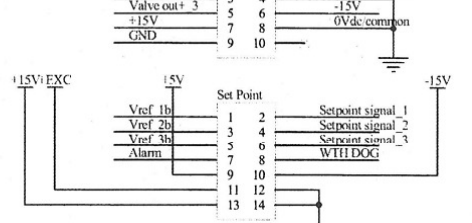

Cable connections

Pino 4 flowmeter ligado a massa, sem este perde a referencia Pino 8 ligado a massa no sistema de gas com a bomba

Title		
Connections Board		
Size	Number	Revision
B		
Date:	05-06-2014	Sheet of
File:	D:\dados\Sheet2_SchDoc	Drawn By: