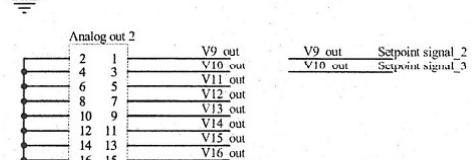

Cable connections

Pino 4 flowmeter ligado a massa, sem este perde a referencia Pino 8 ligado a massa no sistema de gas com a bomba

Title		
Connections Board		
Size	Number	Revision
B		
Date:	05-06-2014	Sheet of
File:	D:\dados\Sheet2_SchDoc	Drawn By: