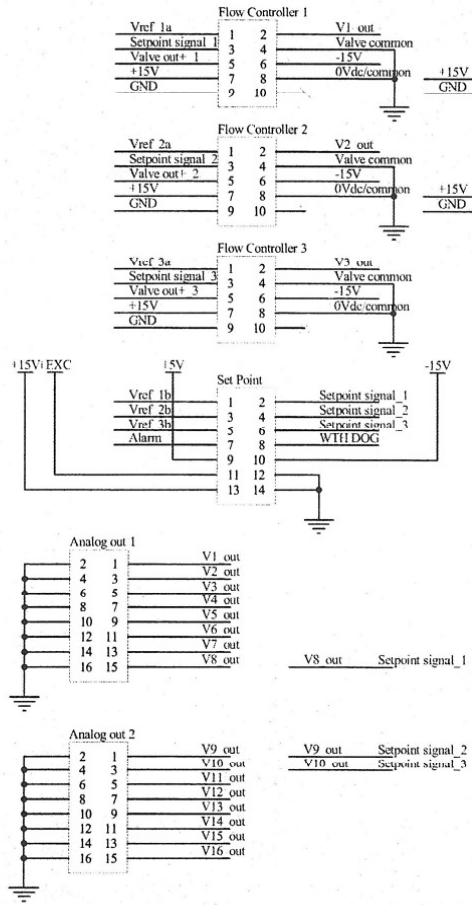

Cable connections

Pino 4 flowmeter ligado a massa, sem este perde a referencia Pino 8 ligado a massa no sistema de gas com a bomba

Title		
Connections Board		
Size	Number	Revision
B		
Date:	05-06-2014	Sheet of
File:	D:\dados\Sheet2_SchDoc	Drawn By:

I 2 3 4 5 6

A B C D