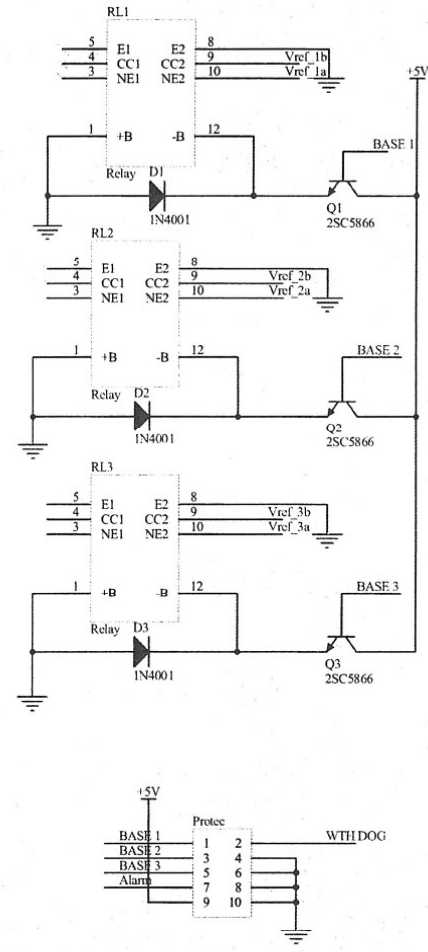

Cable connections

Pino 4 flowmeter ligado a massa, sem este perde a referencia Pino 8 ligado a massa no sistema de gas com a bomba

Title		
Connections Board		
Size	Number	Revision
B		
Date:	05-06-2014	Sheet of
File:	D:\dados\Sheet2_SchDoc	Drawn By:

I 2 3 4 5 6

A B C D