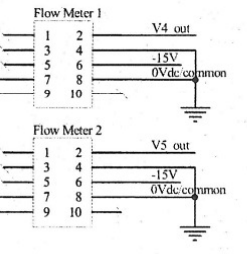

Cable connections

Pino 4 flowmeter ligado a massa, sem este perde a referencia Pino 8 ligado a massa no sistema de gas com a bomba

Title		
Connections Board		
Size	Number	Revision
B		
Date:	05-06-2014	Sheet of
File:	D:\dados\Sheet2_SchDoc	Drawn By: