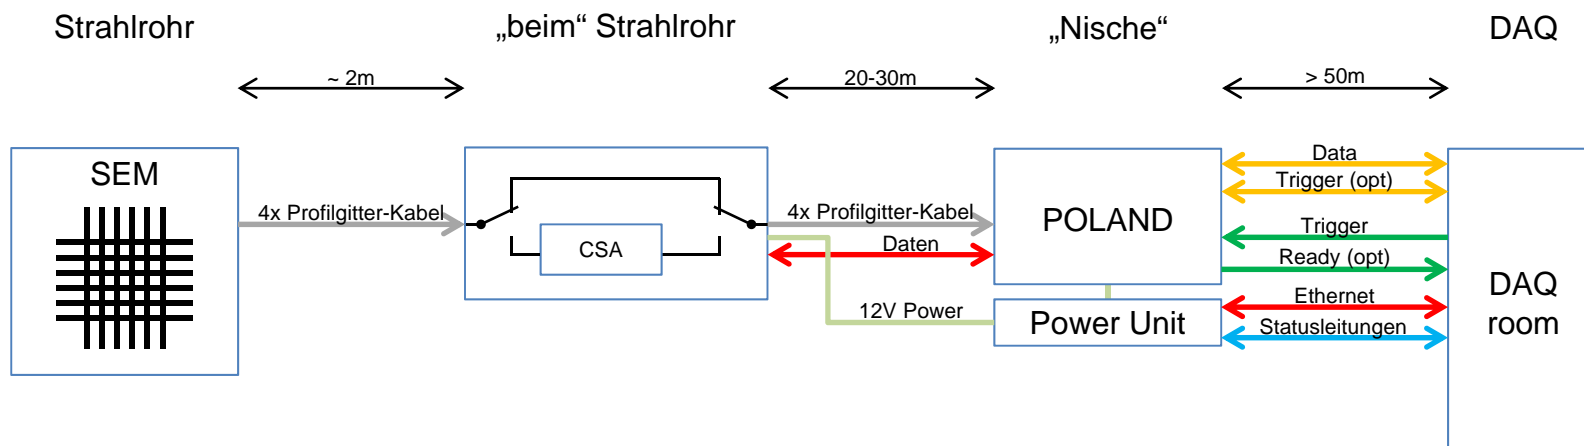

SEM: POLAND – ApfeISEM Übersicht

SEM: POLAND – CSA Übersicht

- Cat6
- RG58
- LWL (2 Fasern)
- Datenkabel
- Datenkabel (FEBEX)
- Profilgitter-Kabel
- 12 V Power

Optional ↔

Anmerkung: beim gleichzeitigen Einbau einer POLAND SEM sowie POLAND MWPC Einheit wird nur eine Power Unit Einheit benötigt.

Stand: 5.9.2018 – S. Löchner, M. Witthaus

MWPC: POLAND – Übersicht

- Cat6
- RG58
- LWL (2 Fasern)
- Datenkabel
- Datenkabel (FEBEX)
- Profilgitter-Kabel
- 12 V Power

Optional ↔

Anmerkung: beim gleichzeitigen Einbau einer POLAND SEM sowie POLAND MWPC Einheit wird nur eine Power Unit Einheit benötigt.