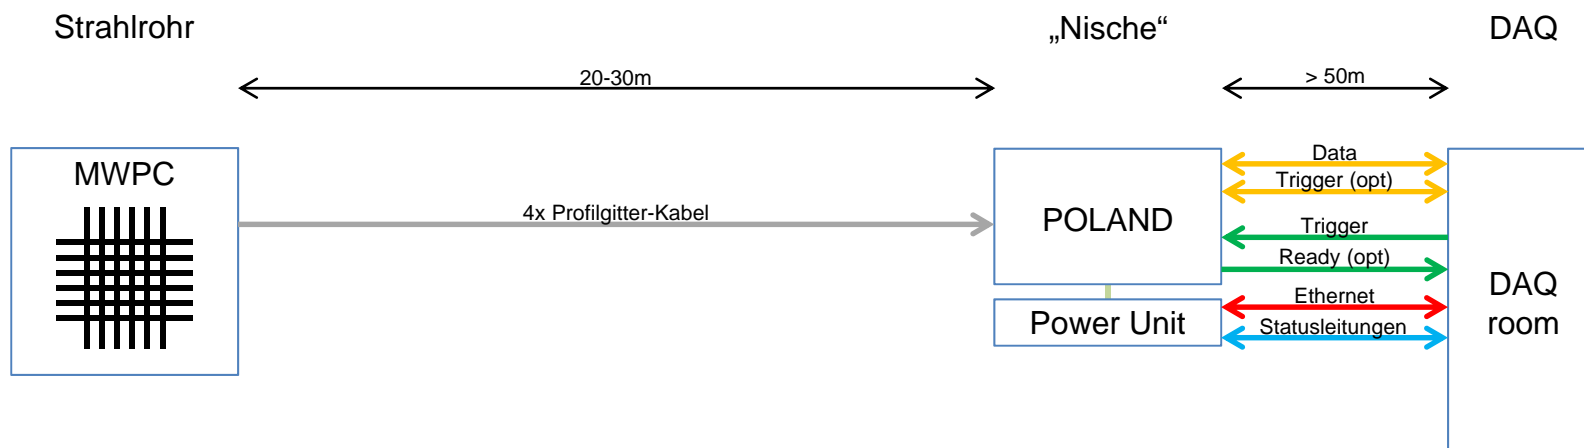

SEM: POLAND – ApfeISEM Übersicht

SEM: POLAND – CSA Übersicht

- Cat6
- RG58
- LWL (2 Fasern)
- Datenkabel
- Datenkabel (FEBEX)
- Profilgitter-Kabel
- 12 V Power

Optional ↔

Anmerkung: beim gleichzeitigen Einbau einer POLAND SEM sowie POLAND MWPC Einheit wird nur eine Power Unit Einheit benötigt.

Stand: 5.9.2018 – S. Löchner, M. Witthaus

MWPC: POLAND – Übersicht

- Cat6
- RG58
- LWL (2 Fasern)
- Datenkabel
- Datenkabel (FEBEX)
- Profilgitter-Kabel
- 12 V Power

Optional ↔

Anmerkung: beim gleichzeitigen Einbau einer POLAND SEM sowie POLAND MWPC Einheit wird nur eine Power Unit Einheit benötigt.