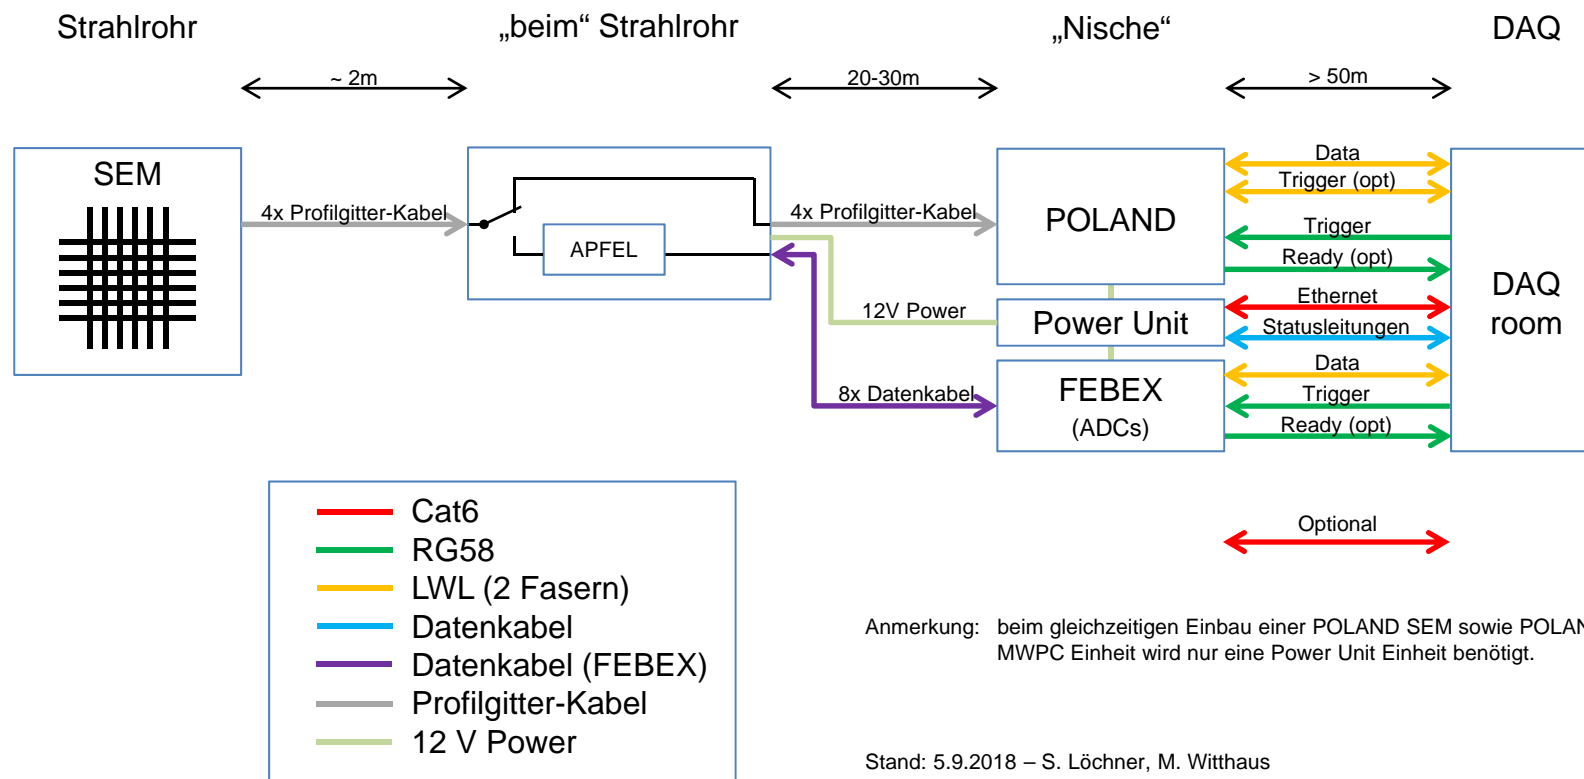

SEM: POLAND – ApfeISEM Übersicht

SEM: POLAND – CSA Übersicht

- Cat6
- RG58
- LWL (2 Fasern)
- Datenkabel
- Datenkabel (FEBEX)
- Profilgitter-Kabel
- 12 V Power

Optional ↔

Anmerkung: beim gleichzeitigen Einbau einer POLAND SEM sowie POLAND MWPC Einheit wird nur eine Power Unit Einheit benötigt.

Stand: 5.9.2018 – S. Löchner, M. Witthaus

MWPC: POLAND – Übersicht

- Cat6
- RG58
- LWL (2 Fasern)
- Datenkabel
- Datenkabel (FEBEX)
- Profilgitter-Kabel
- 12 V Power

Optional ↔

Anmerkung: beim gleichzeitigen Einbau einer POLAND SEM sowie POLAND MWPC Einheit wird nur eine Power Unit Einheit benötigt.