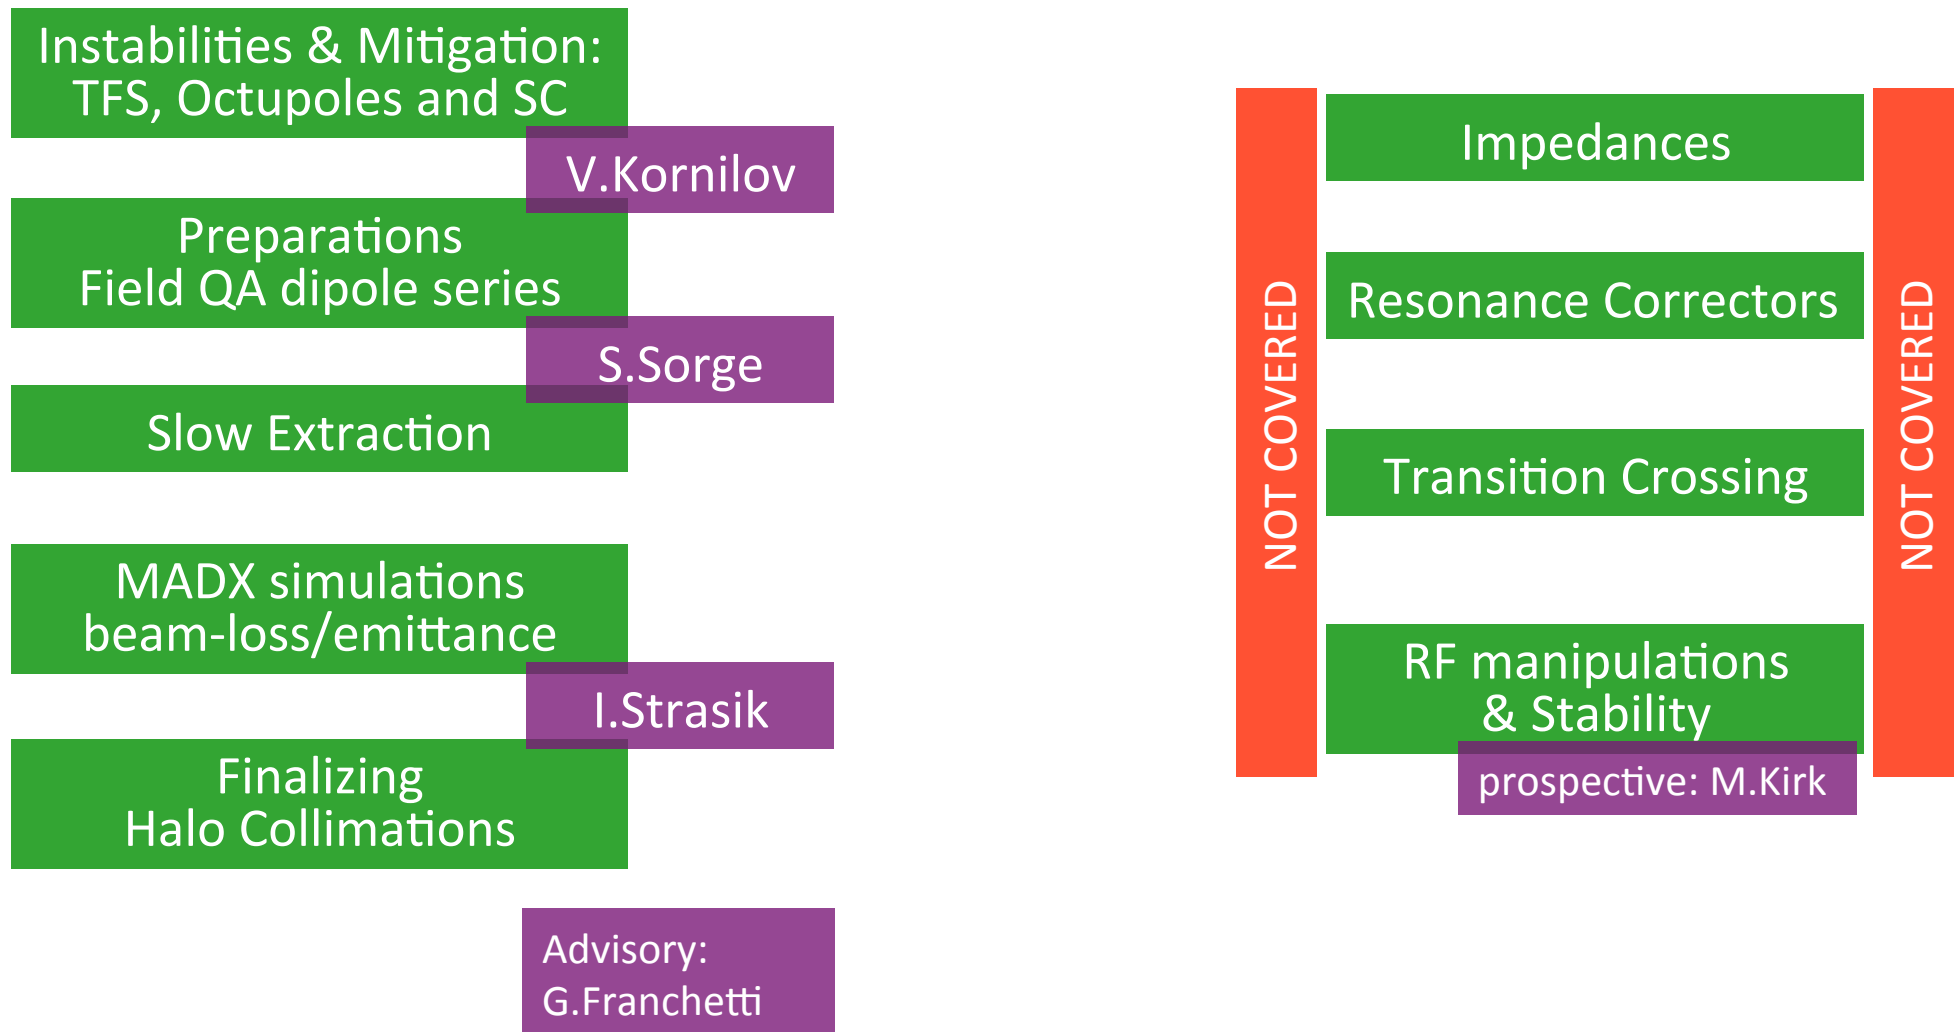

WP "SIS100 Beam Dynamics"

Status March 2017

Arbeitspaketleiter V.Kornilov

wiki.gsi.de/foswiki/bin/view/SIS100BD/WebHome